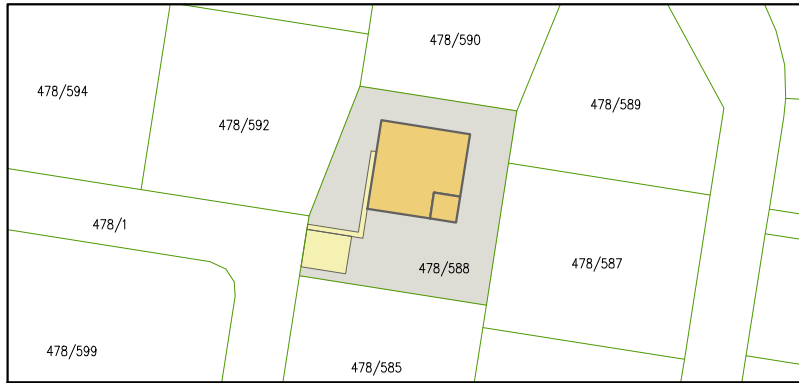

VELIKOST POZEMKU 614M2
(p.č.478/588)

PŮDORYS 1.NP - 4KK
(zp=140,7m2)